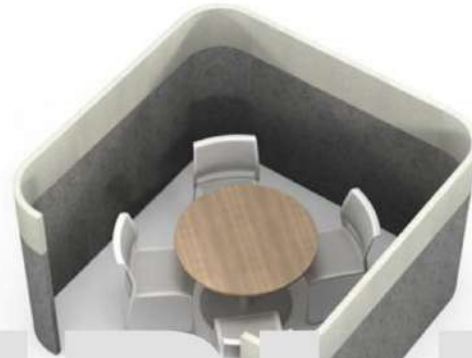

Workstations

FRACTAL

Height Adjustable Workstations

TRANCE Series

COMPLETE

CONTROL

Mediascape

MU1

MU2

MU3

MU4

MU5

MU6

Meeting Spaces

W : 5145 mm
D : 2600 mm

W : 5145 mm
D : 2600 mm

W : 7690 mm
D : 2600 mm

W : 7690 mm
D : 2600 mm

**H : 1100 / 1400 / 1800 / 2100 mm

Meeting Spaces

Hermitage

Sizes :

W2500mm x D2500mm

W3000mm x D3000mm

**H : 1100/1400/1800/2100mm

One Side / Two side Opening

Study Booth

W : 1200 mm
D : 1000 mm

W : 1400 mm
D : 1200 mm

W : 1400 mm
D : 1600 mm

W : 1800 mm
D : 1200 mm

W : 1800 mm
D : 1400 mm