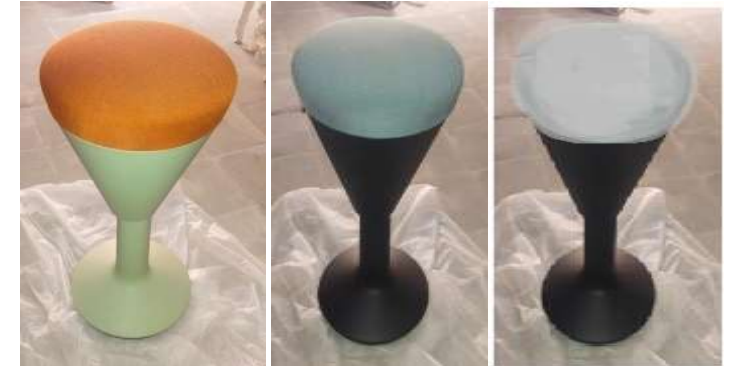

SQUARE POUFEE

420*400*430mm

	Color	Qty
	Black Base	
A-080	Yellow	0
A-081	Green	1
A-082	Grey	2

TORTOISE

	Color	Qty
A-083	AS per image	2

CHESSY

Size : 340*340*510mm ht

	Seat Body	Seat Surface	Qty
A-084	Ginger yellow	CW-YY80H Blue	3
A-085	Green	CW-YY40H Orange	2
A-086	Black	CW-YY21H Grey	2
A-091	Green	Pink	0