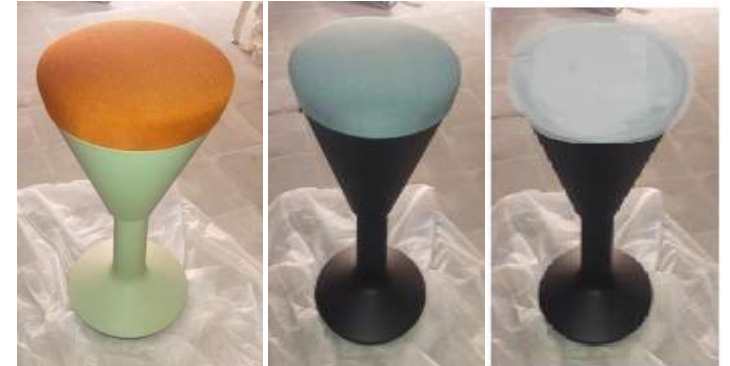

CHESSY

Size : 340*340*510mm ht

	Seat Body	Seat Surface	Qty
A-084	Ginger yellow	CW-YY80H Blue	3
A-085	Green	CW-YY40H Orange	2
A-086	Black	CW-YY21H Grey	2
A-091	Green	Pink	0