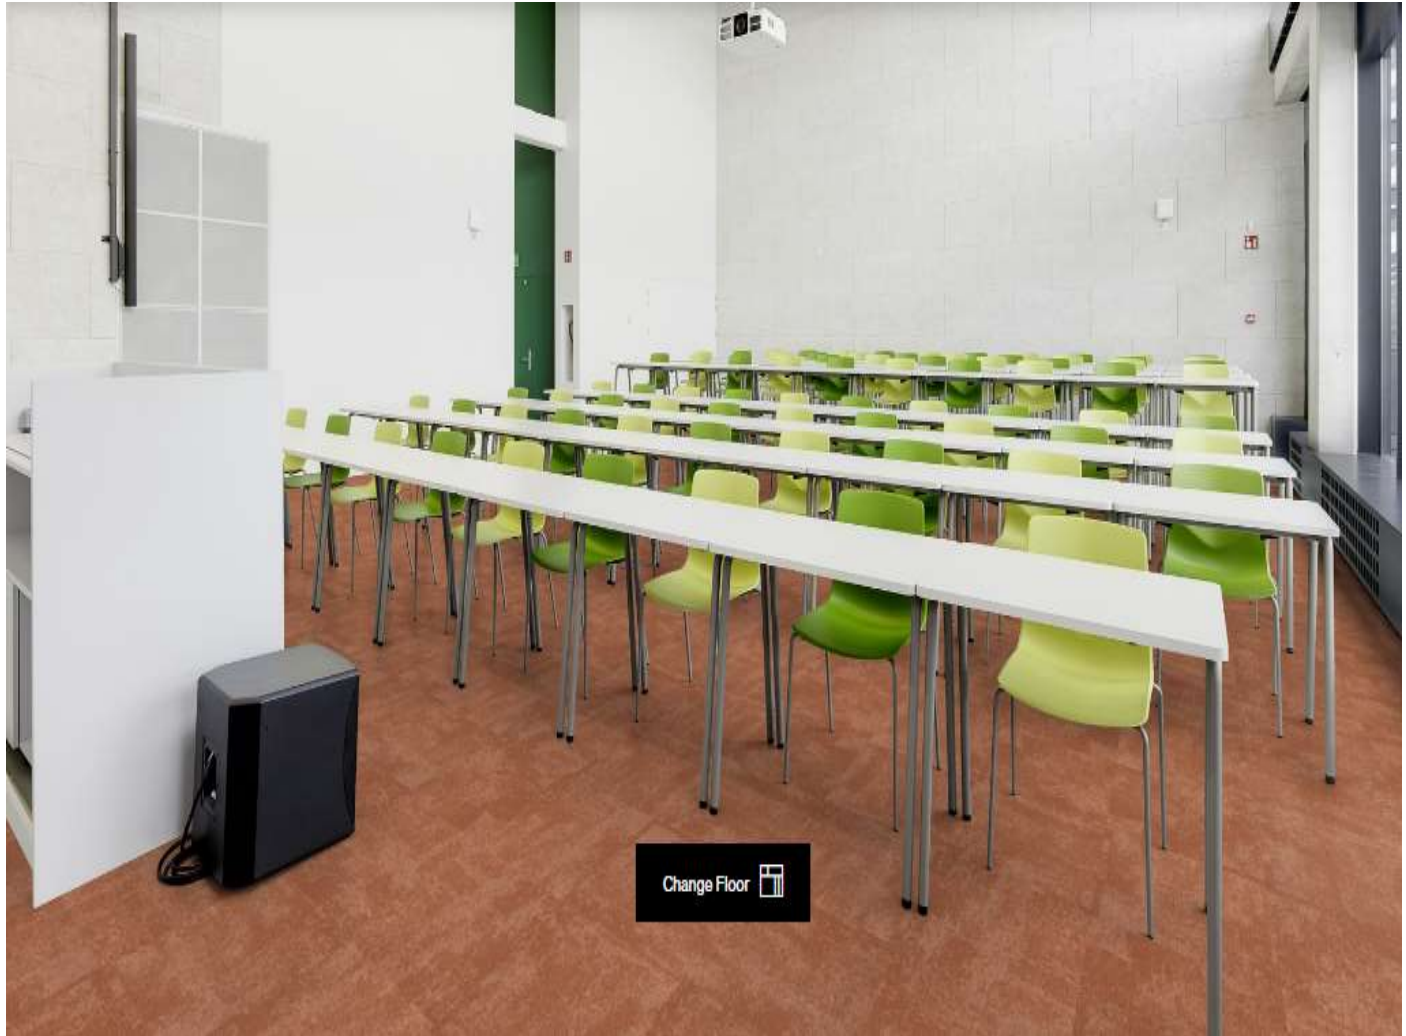

OBLIQUE : ZIGZAG

Shade awaited from Store room / Designer

CE 100 : UNEARTH

updated - 2-Jun-26

STOCK (SQM) **45**

CE 200 : DISTINGUISH / ESCAPE
(110697-001)

CE 200 : EVOLVE / EMBARK
(110604-001)

CE 200 : EVOLVE / UNEARTH
(111020-001)