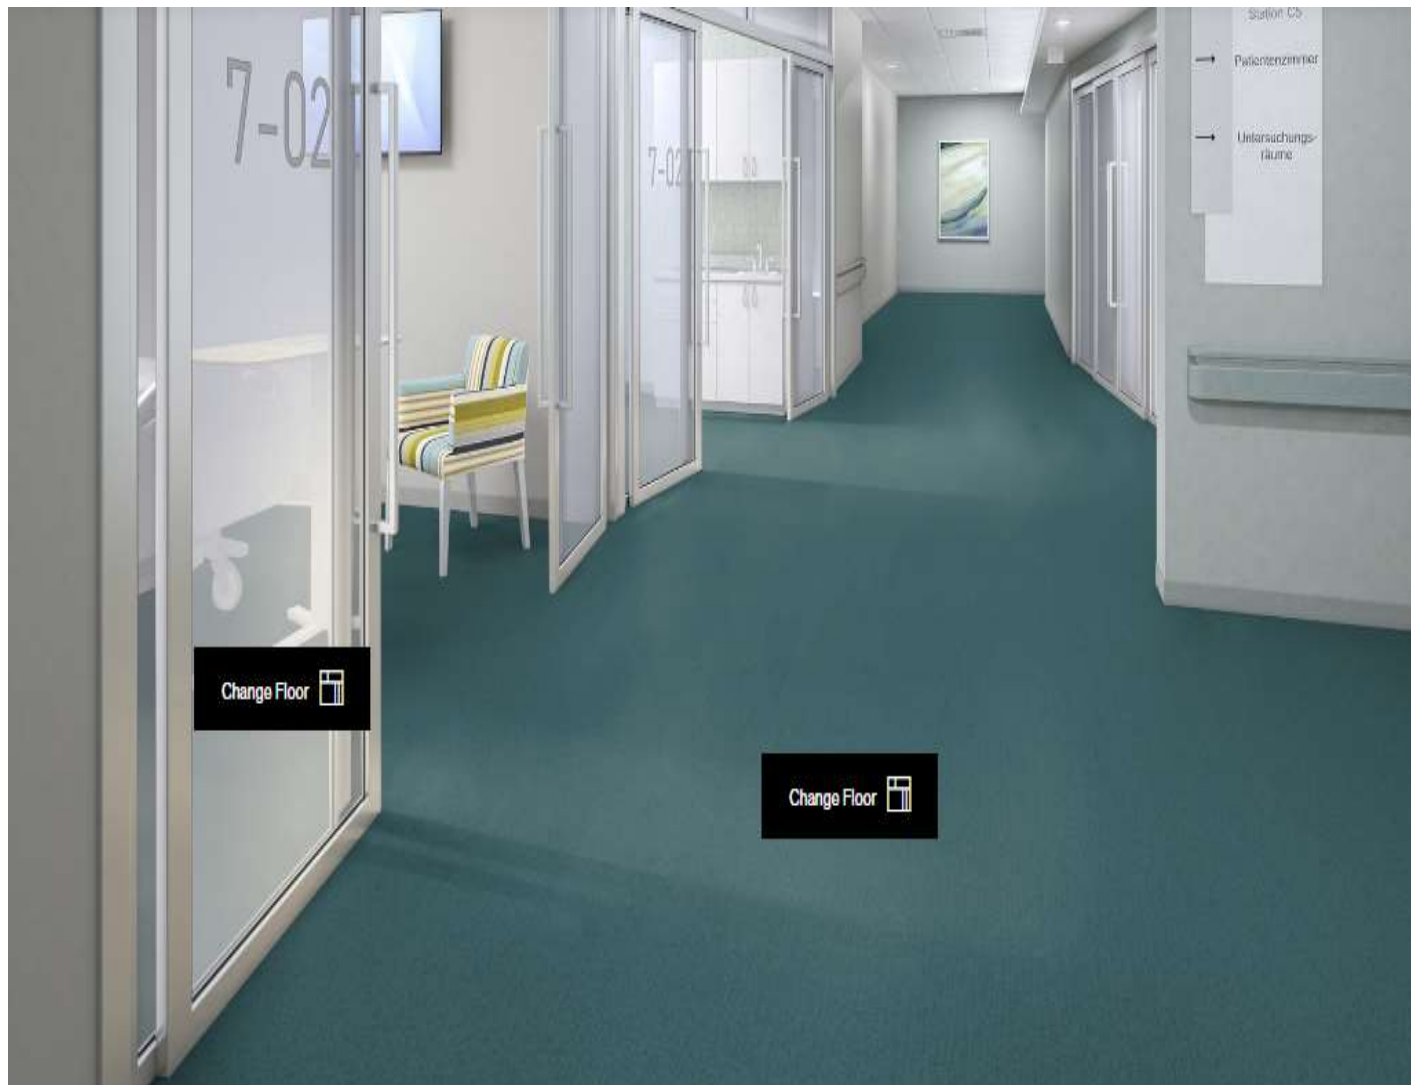

MONOCHROME: JUNIPER