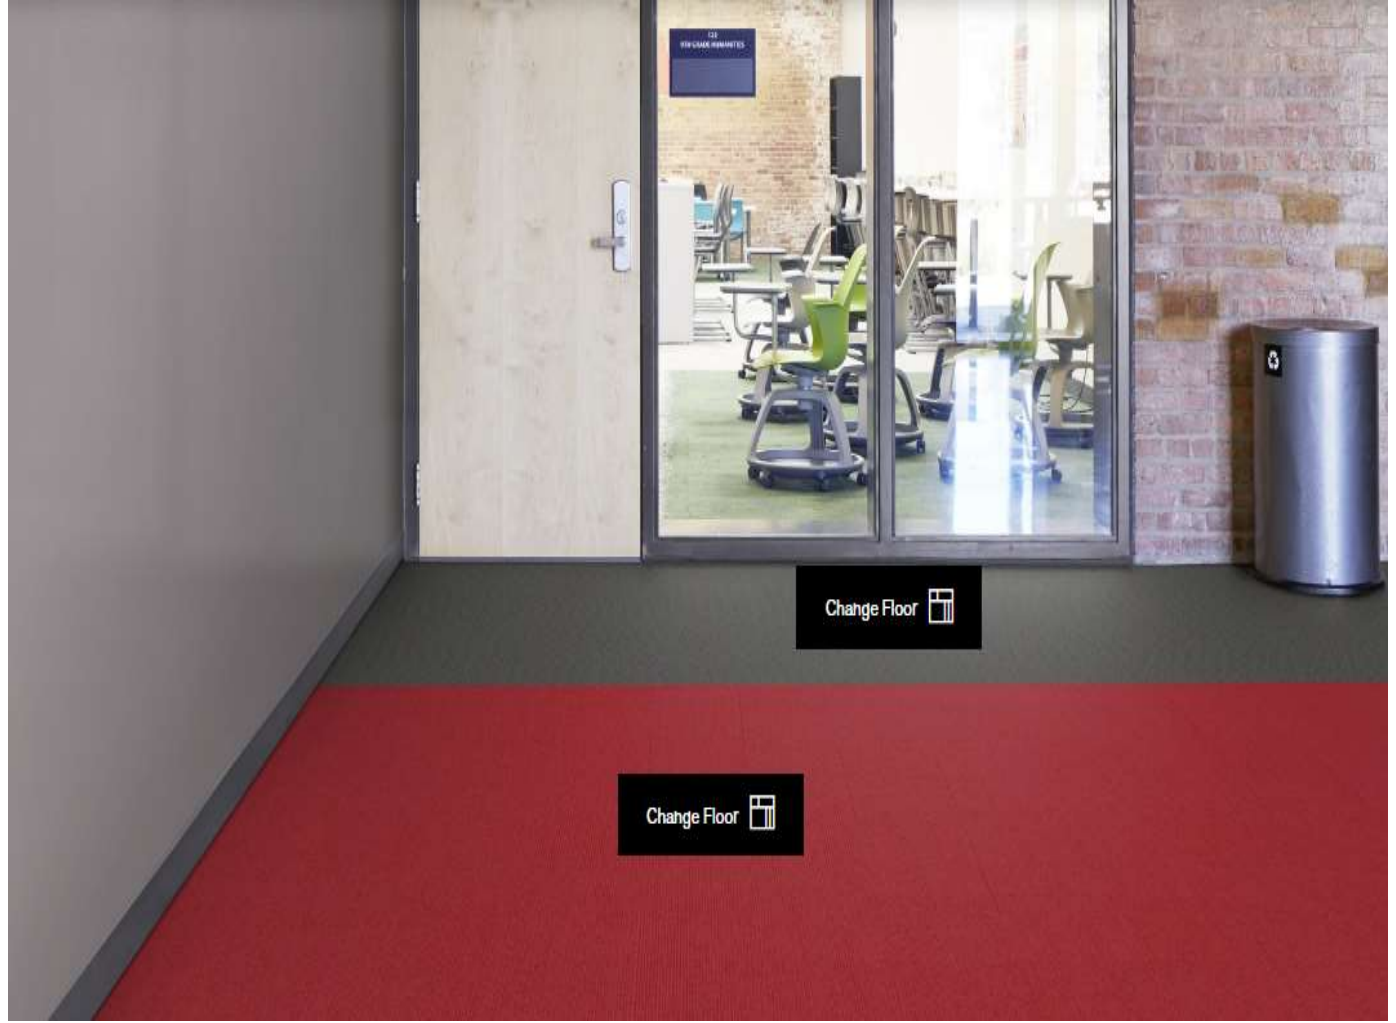

OBLIQUE : ZIGZAG

Shade awaited from Store room / Designer

CE 100 : UNEARTH

updated - 2-Jun-26

STOCK (SQM) **45**

CE 200 : DISTINGUISH / ESCAPE
(110697-001)

CE 200 : EVOLVE / EMBARK
(110604-001)

CE 200 : EVOLVE / UNEARTH
(111020-001)