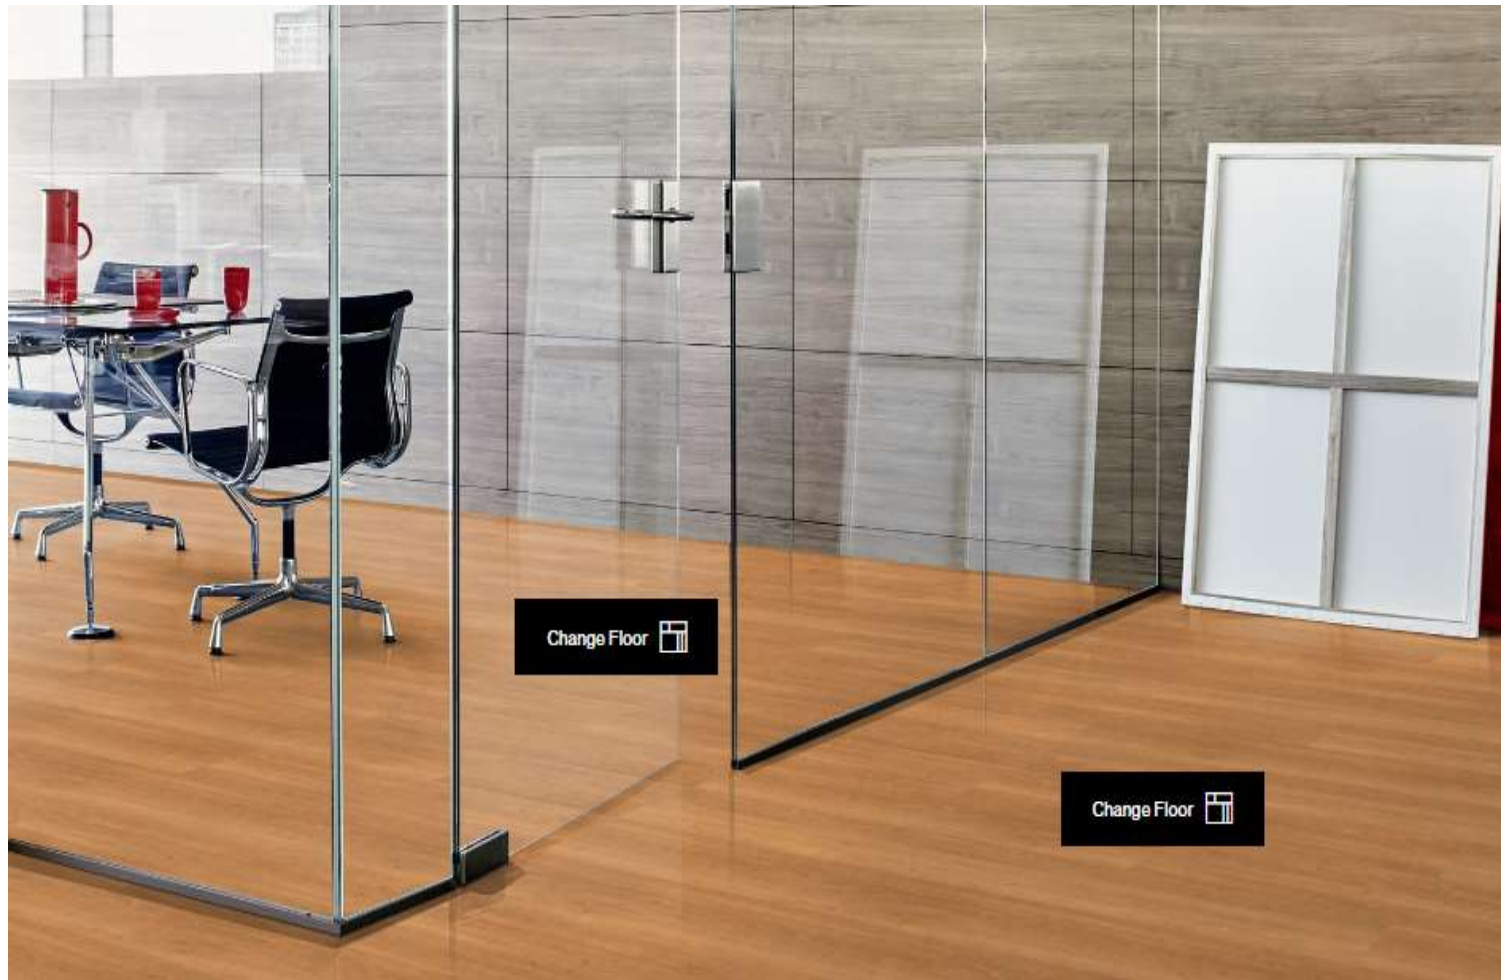

LVT: NAT WG TEAK - 4.5MM